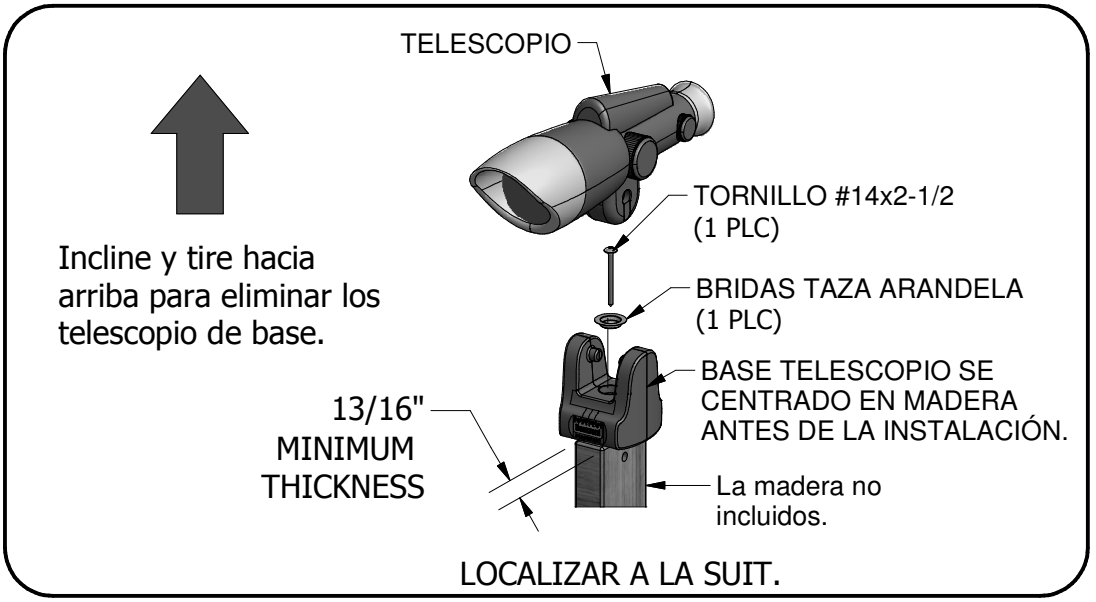

TELESCOPIO PREMIUM

Modelo: #1992

Incline y tire hacia arriba para eliminar los telescopio de base.

Garantía limitada

Esta garantía limitada de Backyard Discovery se aplica a productos fabricados bajo la marca Backyard Discovery o sus otras marcas incluyendo a título informativo pero no limitativo Backyard Botanical, Adventure Playsets, y Leisure Time Products.